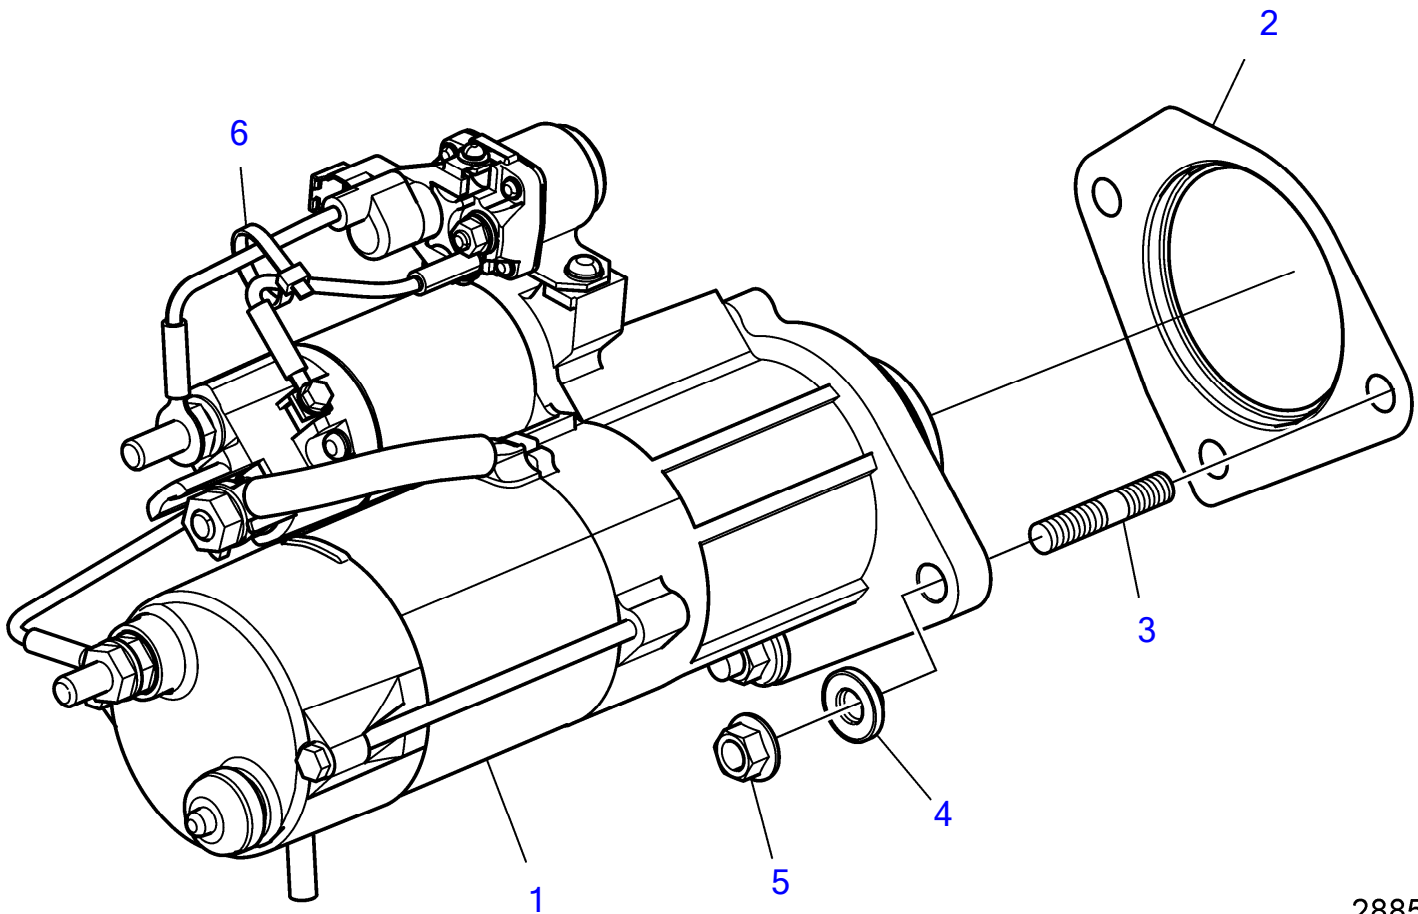

D8A1-A MP, D8A2-A MP, D8A3-A MP, D8A4-A MP

28855

D8A1-A MP, D8A2-A MP, D8A3-A MP, D8A4-A MP

REF	PART NO.	QTY	DESCRIPTION
1	21612056	1	Starter motor
2	21818936	1	Gasket
3	953071	3	Stud
4	21308512	3	Insulating bushing
5	990951	3	Flange lock nut
6	948211	1	Cable tie